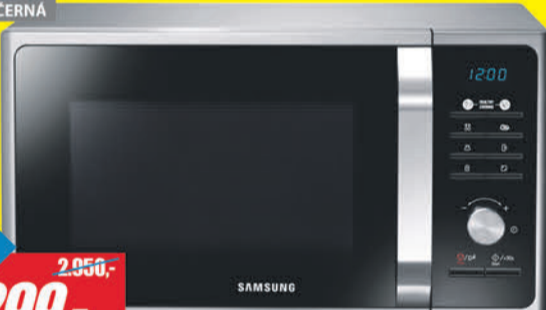

-22%
2.950,-
2.299,-
SLEVA 651,-

SHARP

SKLOKERAMICKÁ VARNÁ DESKA / KH 6V08BS00

- ukazatel zbytkového tepla • Schott Ceran Glass • STOP & GO
- inductionBoost • indikátor horkého povrchu

SLIDER TOUCH

-15%
6.490,-
5.490,-
SLEVA 1.000,-