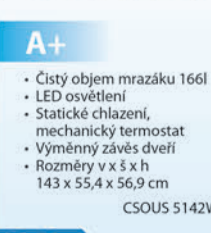

* Více informací na www.bonuscandy.cz a www.registrace-zaruka.cz